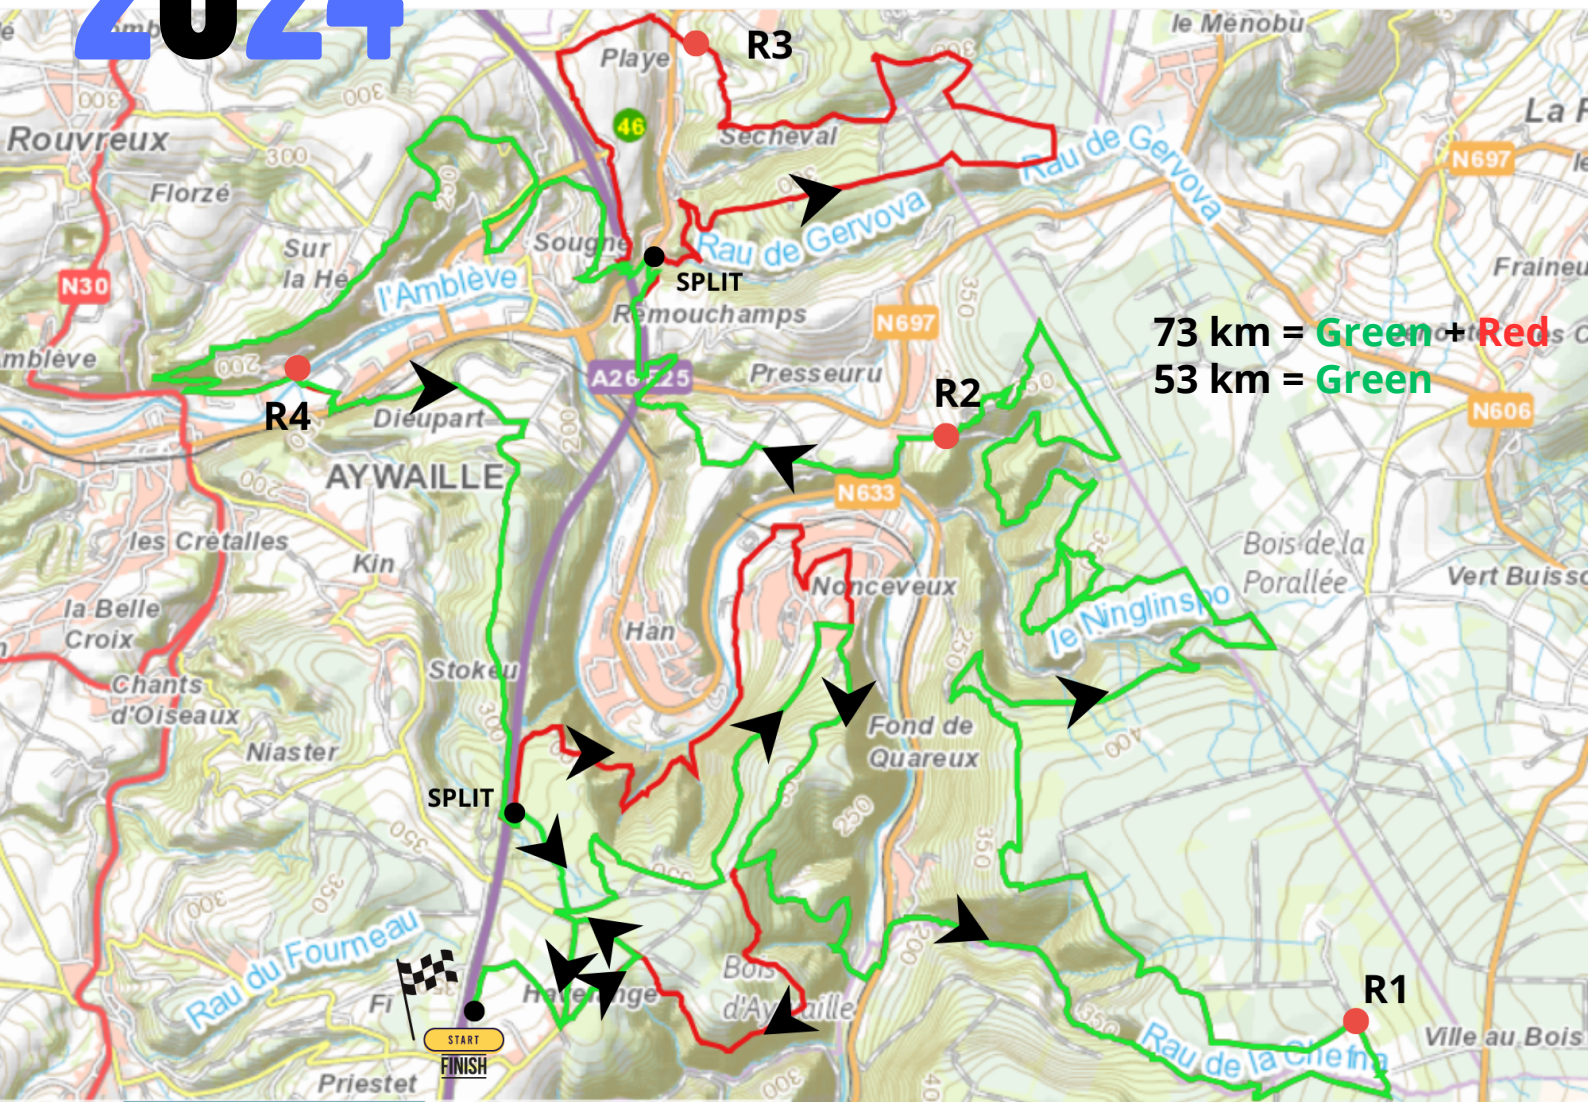

|            | KM    | R1                          | R2                          | R3  | R4                          | Finish  | D+  |
|------------|-------|-----------------------------|-----------------------------|---|-----------------------------|---|---|
| GPS        |       | 50°26'19.5"N<br>5°46'50.8"E | 50°28'21.9"N<br>5°44'42.4"E | 50°29'46.9"N<br>5°43'18.6"E   | 50°28'39.2"N<br>5°41'08.5"E |  |  |
| START 9h40 | 53 km | 15 km                       | 30 km                       | X   | 43 km                       | 50,4 km   | 1662 M  |
| START 9h30 | 73 km | 15 km                       | 30 km                       | 41 km   | 51 km                       | 69 km   | 2168 M  |
|            |       |                             |                             |   |                             |   |   |

**LA REDOUTE**  
MTB  
MARATHON

**73**

**53**

**2024**

73 km = Green + Red  
53 km = Green