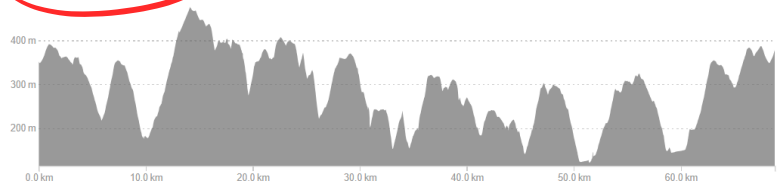

|            | KM    | R1                          | R2                          | R3  | R4                          | Finish  | D+  |
|------------|-------|-----------------------------|-----------------------------|---|-----------------------------|---|---|
| GPS        |       | 50°26'19.5"N<br>5°46'50.8"E | 50°28'21.9"N<br>5°44'42.4"E | 50°29'46.9"N<br>5°43'18.6"E   | 50°28'39.2"N<br>5°41'08.5"E |  |  |
| START 9h40 | 53 km | 15 km                       | 30 km                       | X   | 43 km                       | 50,4 km   | 1662 M  |
| START 9h30 | 73 km | 15 km                       | 30 km                       | 41 km   | 51 km                       | 69 km   | 2168 M  |
|            |       |                             |                             |   |                             |   |   |

**LA REDOUTE**  
MTB  
MARATHON

**73**

**53**

**2024**

73 km = Green + Red  
53 km = Green