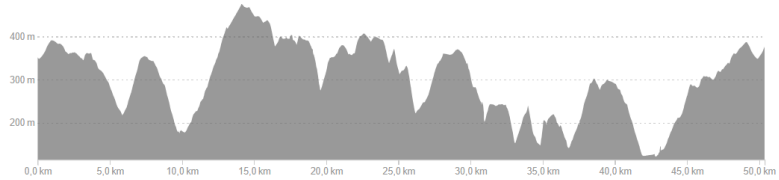

|            | KM    | R1                          | R2                          | R3  | R4                          | Finish  | D+  |
|------------|-------|-----------------------------|-----------------------------|---|-----------------------------|---|---|
| GPS        |       | 50°26'19.5"N<br>5°46'50.8"E | 50°28'21.9"N<br>5°44'42.4"E | 50°29'46.9"N<br>5°43'18.6"E   | 50°28'39.2"N<br>5°41'08.5"E |  |  |
| START 9h40 | 53 km | 15 km                       | 30 km                       | X   | 43 km                       | 50,4 km   | 1662 M  |
| START 9h30 | 73 km | 15 km                       | 30 km                       | 41 km   | 51 km                       | 69 km   | 2168 M  |
|            |       |                             |                             |   |                             |   |   |

**LA REDOUTE**  
MTB  
MARATHON

**73**

**53**

**2024**

73 km = Green + Red  
53 km = Green